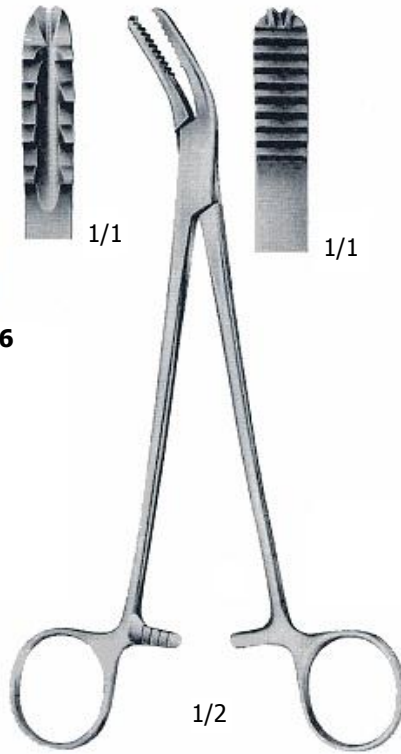

Kemik Tapları/Bone Taps
ÜC.5057
(ÜC.5058-ÜC.5061)

15 cm
Ø 2.7 mm
ÜC.5058

17 cm
Ø 3.5 mm
ÜC.5059

20 cm
Ø 4.0 mm
ÜC.5060

22 cm
Ø 4.5 mm
ÜC.5061

Bükme ve Kıvrırma Aparatı
Plate Bending and Contouring Diverce
ÜC.5062

1/2
BIRCHER – 20.5 cm
ÜC.5069

1/2
20 cm
ÜC.5070

1/2
20 cm
ÜC.5071

1/2
SMILLE – 17 cm
ÜC.5072

1/2
SMILLE – 17 cm
ÜC.5073

1/2
SMILLE – 17 cm
ÜC.5074

BIRCHER-GANSKE – 20 cm
ÜC.5075

ÜC.5076