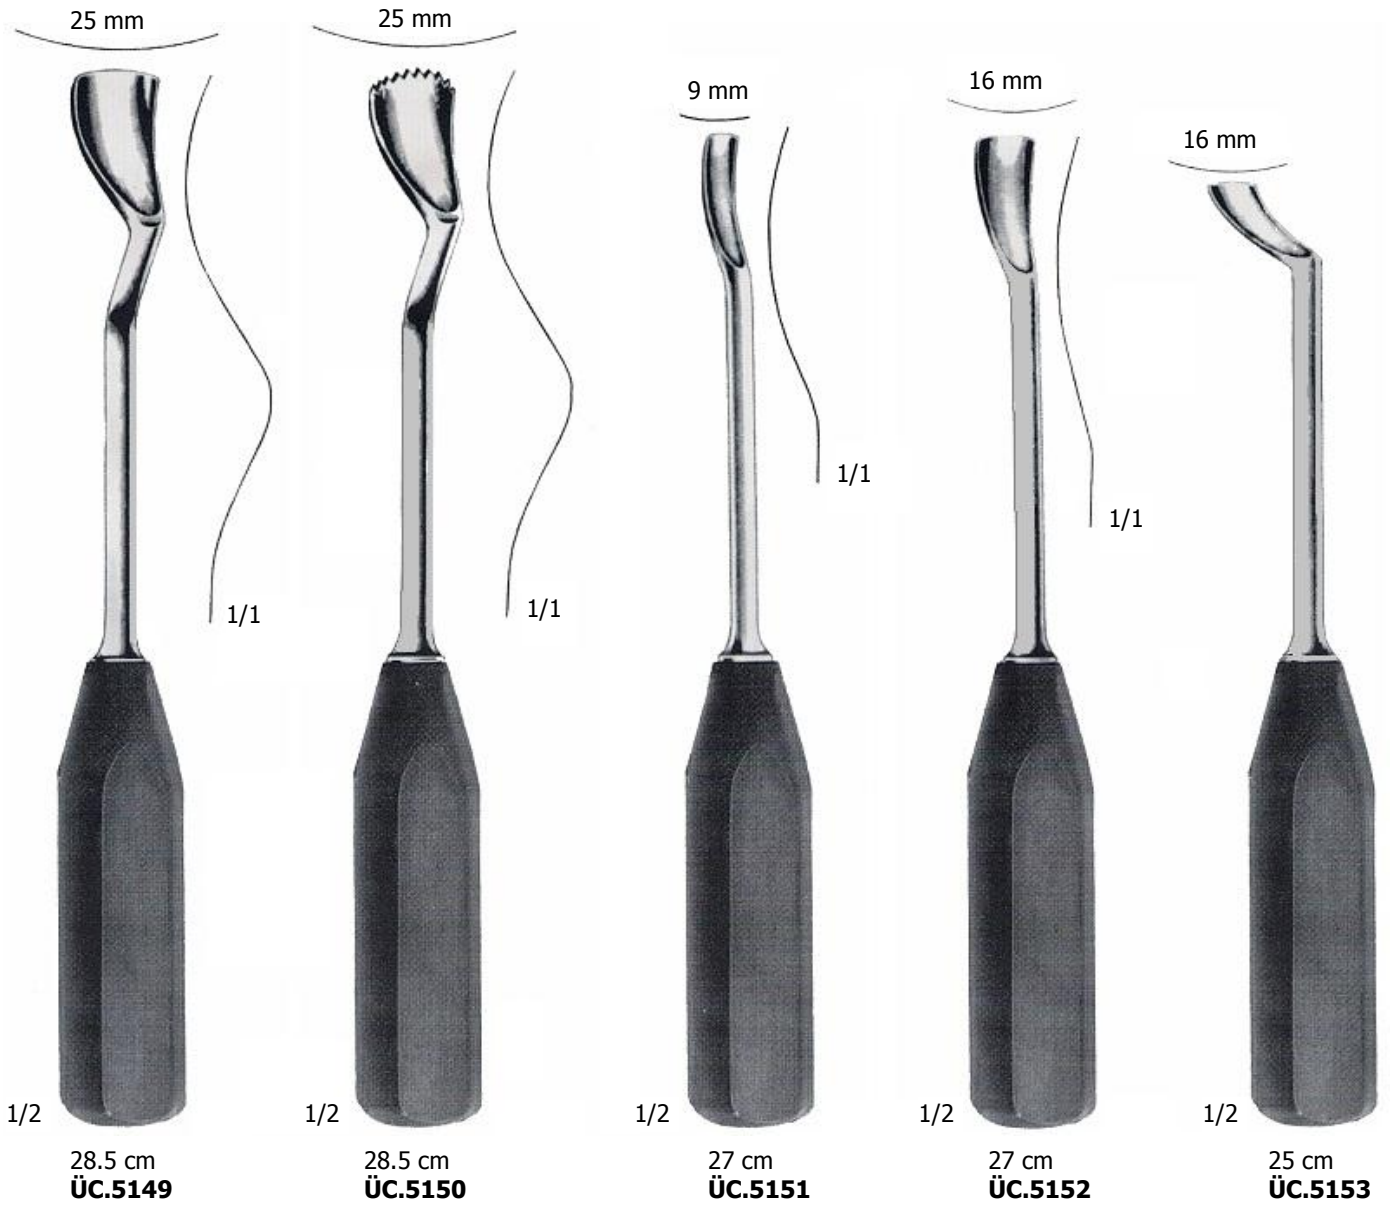

MORE – 32 cm
ÜC.5123

TOMPSON – 28 cm
ÜC.5124

30 cm
7.5 mm **ÜC.5125**
10.0 mm **ÜC.5126**
12.5 mm **ÜC.5127**
15.0 mm **ÜC.5128**
17.5 mm **ÜC.5129**
20.0 mm **ÜC.5130**

Düz Raspa
Straight Stemp Rasp.
30 cm
7.5 mm **ÜC.5131**
10.0 mm **ÜC.5132**
12.5 mm **ÜC.5133**
15.0 mm **ÜC.5134**
17.5 mm **ÜC.5135**
20.0 mm **ÜC.5136**

41 cm
ÜC.5137

34 cm
ÜC.5138

34 cm
ÜC.5139

30 cm
ÜC.5140

ÜC.5141

ÜC.5142

1/2

LEXER – 28 cm
7 mm ÜC.5141
10 mm ÜC.5142

1/2

LEXER – 27.5 cm
10 mm ÜC.5143
15 mm ÜC.5144

1/2

LEXER – 27.5 cm
10 mm ÜC.5145
15 mm ÜC.5146

1/2

26.5 cm
16 mm ÜC.5147

1/2

24.5 cm
20 mm ÜC.5148

28.5 cm
Osteotom ve Guj
Chisel and Gouge
ÜC.5154-ÜC.5162

5 mm
ÜC.5154

7 mm
ÜC.5155

10 mm
ÜC.5156

Osteotom/Çizil
Osteotom/Chisel

5 mm
ÜC.5157

7 mm
ÜC.5158

10 mm
ÜC.5159