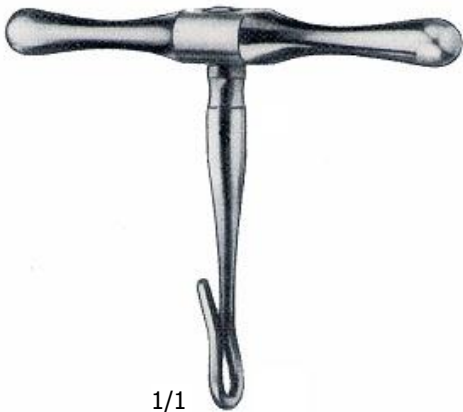

1/2

18 cm
ÜC.4973

1/1

Yumuşak Tel İçin Ø 2.0 mm
For Soft Wire Ø 2.0 mm
Sert Tel İçin Ø 1.5 mm
For Hard Wire Ø 1.5 mm

22 cm
ÜC.4974

32 cm
ÜC.4975

14.5 cm
ÜC.4976

14.5 cm
ÜC.4977

47 cm
Ø 6 mm Kadar Tel, Vida, Çivi vs. Kesmek İçin
For Cutting Off Wires, Screws, Pins, etc. Up To Ø 6 mm
ÜC.4978

Bleyd Uzunluğu
Length Of Blade
18 cm **ÜC.4981**
24 cm **ÜC.4982**

CHARRIERE
27 cm **ÜC.4979**
34 cm **ÜC.4980**

Bleyd Uzunluğu
Length Of Blade
11.5 cm

1/2
LANGENBECK – 23.5 cm
ÜC.4983

Bleyd Uzunluğu
Length Of Blade
20 cm **ÜC.4985**

1/3
SATTERLEE - 29 cm
ÜC.4984

1/1

GIGLI
Sap/Handle
ÜC.4986

1/1

GIGLI
Kilitli/With Lock
ÜC.4987