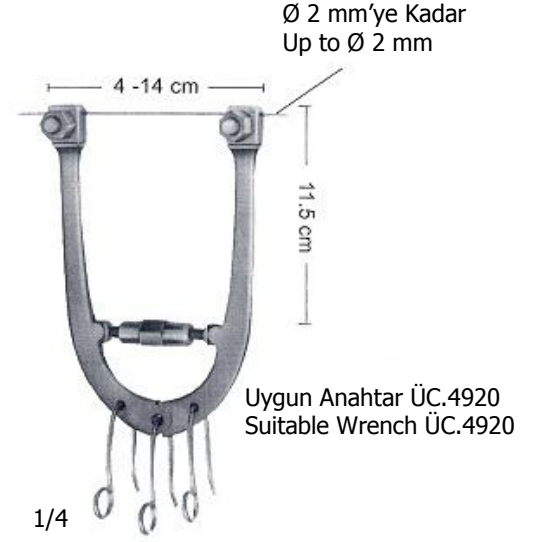

1/3

STILLE – 24 cm
ÜC.4892

Arkadan Takviyeli Bleydli
Blade with Reinforced Back

1/3

HENNIG – 27 cm
ÜC.4895

1/3

23 cm
ÜC.4896

1/3

29 cm
ÜC.4897

Sökülebilir Çeneli
With Removable Jaws

1/3

WOLF
18 cm ÜC.4898
24 cm ÜC.4899

Ayarlı Büyük Boy, Üç Kancalı Traksiyon Aleti
Wire Traction Bow, Adjustable, With 3 Hooks,
Large Size
ÜC.4900

Ayarlı Büyük Boy, Üç Kancalı Traksiyon Aleti
Wire Traction Bow, Adjustable, With 3 Hooks,
Large Size
ÜC.4901

Ø 4 mm STEINMANN çivileri için
For Ø 4 mm STEINMANN pins
Kol Ölçüleri/Arms Dimensions
16 x 9 cm **ÜC.4902**
21 x 11 cm **ÜC.4903**
21 x 15 cm **ÜC.4904**

STEINMANN çivileri hariç
Except for STEINMANN pins

Ø 5 mm STEINMANN çivileri için
For Ø 5 mm STEINMANN pins
Kol Ölçüleri/Arms Dimensions
16 x 9 cm **ÜC.4905**
21 x 15 cm **ÜC.4906**

STEINMANN çivileri hariç
Except for STEINMANN pins

Ayarlı Küçük Boy, Üç Kancalı Traksiyon Aleti
Wire Traction Bow, Adjustable, With 3 Hooks, Small
Size
ÜC.4907