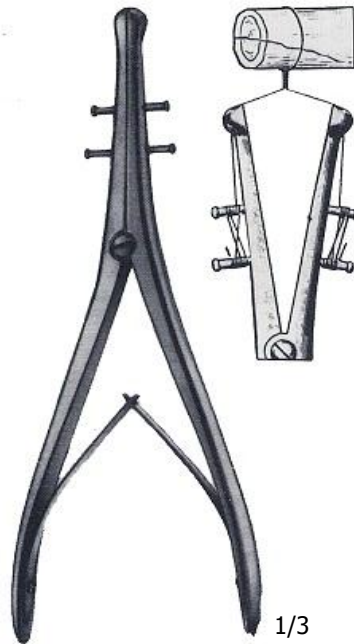

10.5 cm **ÜC.4917**
10.5 cm **ÜC.4918**
10.5 cm **ÜC.4919**

Ø 1.6 mm **ÜC.4917**
Ø 2.0 mm **ÜC.4918**
Ø 2.5 mm **ÜC.4919**

KIRSCHNER
Tek Kancalı Enlemesine Yaylı Traksiyon Aleti
Wire Traction Bows, Modified, Adjustable in Width,
Holds Wire Securely, With 1 Hook
ÜC.4917-ÜC.4919

1/3

Ø 0.2 mm ÜC.4926
Ø 0.3 mm ÜC.4927
Ø 0.4 mm ÜC.4928
Ø 0.5 mm ÜC.4929
Ø 0.6 mm ÜC.4930
Ø 0.7 mm ÜC.4931

Ø 0.8 mm ÜC.4932
Ø 0.9 mm ÜC.4933
Ø 1.0 mm ÜC.4934
Ø 1.2 mm ÜC.4935
Ø 1.5 mm ÜC.4936

ÜC.4926-ÜC.4936

LOUTE – 22 cm
Tel Sıkma Aparatı Ø 1 mm
Wire Tightener, 1 mm diam
ÜC.4937

DEMEL – 27 cm
ÜC.4938

JORDAN – 17 cm
ÜC.4939

JORDAN – 18 cm
ÜC.4940

JORDAN – 17 cm
ÜC.4941

DEMEL
Tel Klavuzları/Wire Guides
ÜC.4945-ÜC.4947