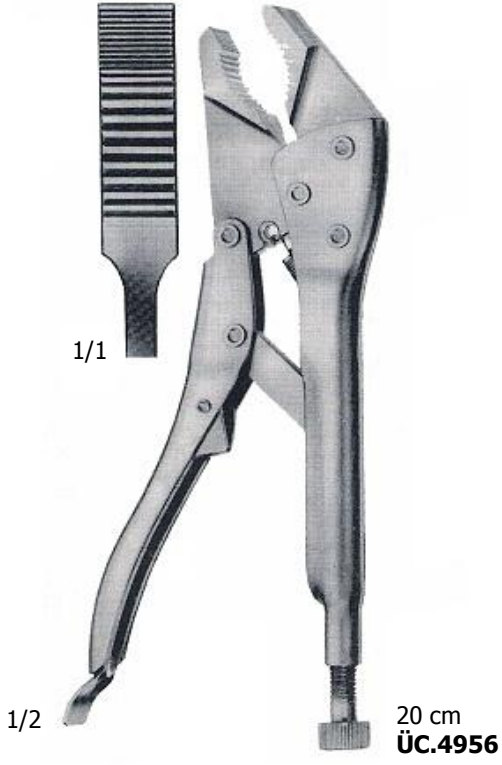

1/2

15 cm
ÜC.4954

1/1

1/2

15 cm
ÜC.4955

1/1

Sert Metal Ağızlı/Hard Metal Edged

HARVEY – 12.5 cm
ÜC.4963