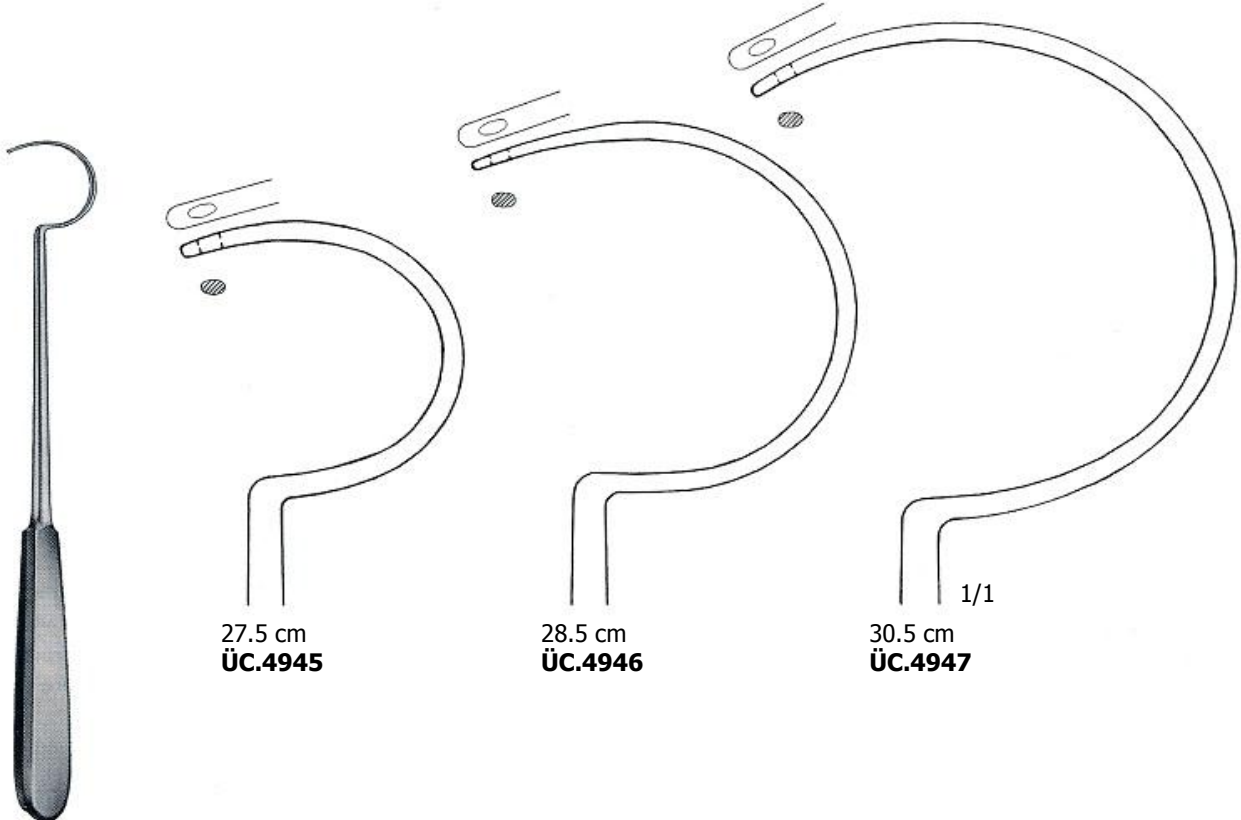

Ø 5 mm STEINMANN çivileri için
For Ø 5 mm STEINMANN pins
Kol Ölçüleri/Arms Dimensions
16 x 9 cm **ÜC.4905**
21 x 15 cm **ÜC.4906**

STEINMANN çivileri hariç
Except for STEINMANN pins

Ayarlı Küçük Boy, Üç Kancalı Traksiyon Aleti
Wire Traction Bow, Adjustable, With 3 Hooks, Small
Size
ÜC.4907

LOUTE – 22 cm
Tel Sıkma Aparatı Ø 1 mm
Wire Tightener, 1 mm diam
ÜC.4937

DEMEL – 27 cm
ÜC.4938

JORDAN – 17 cm
ÜC.4939

JORDAN – 18 cm
ÜC.4940

JORDAN – 17 cm
ÜC.4941

DEMEL
Tel Klavuzları/Wire Guides
ÜC.4945-ÜC.4947

WELLER – 20 cm
ÜC.5077

20.5 cm
ÜC.5078

HERR – 23 cm
ÜC.5079

JAGER – 23.5 cm
ÜC.5080

BIRCHER – 20 cm
ÜC.5081

50 cm
MORE Protez Çıkartıcı
MORE Protheses Extractor
ÜC.5101

Kalça Ekartörü
Hip Retractor
ÜC.5102

Zincirli Ağırlık/Weight With Chain
ÜC.5103

MORE – 32 cm
ÜC.5123

TOMPSON – 28 cm
ÜC.5124

30 cm
7.5 mm **ÜC.5125**
10.0 mm **ÜC.5126**
12.5 mm **ÜC.5127**
15.0 mm **ÜC.5128**
17.5 mm **ÜC.5129**
20.0 mm **ÜC.5130**

Düz Raspa
Straight Stemp Rasp.
30 cm
7.5 mm **ÜC.5131**
10.0 mm **ÜC.5132**
12.5 mm **ÜC.5133**
15.0 mm **ÜC.5134**
17.5 mm **ÜC.5135**
20.0 mm **ÜC.5136**