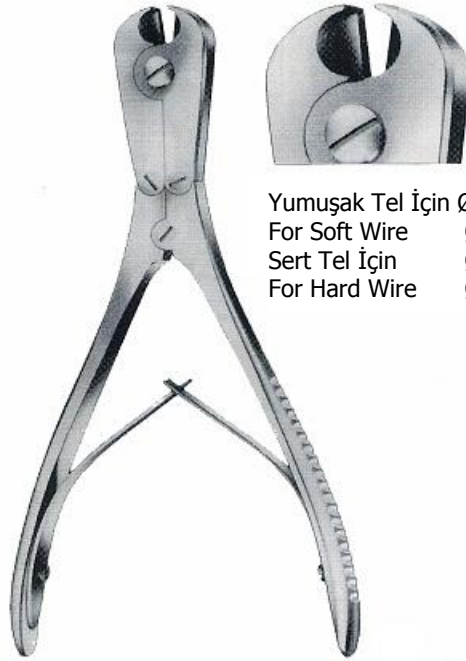

23.5 cm
ÜC.4971

1/1

Yumuşak Tel İçin Ø 3.0 mm
For Soft Wire Ø 3.0 mm
Sert Tel İçin Ø 2.2 mm
For Hard Wire Ø 2.2 mm

1/2

REILL – 17.5 cm
ÜC.4972

1/1

Yumuşak Tel İçin Ø 2.0 mm
For Soft Wire Ø 2.0 mm
Sert Tel İçin Ø 1.6 mm
For Hard Wire Ø 1.6 mm