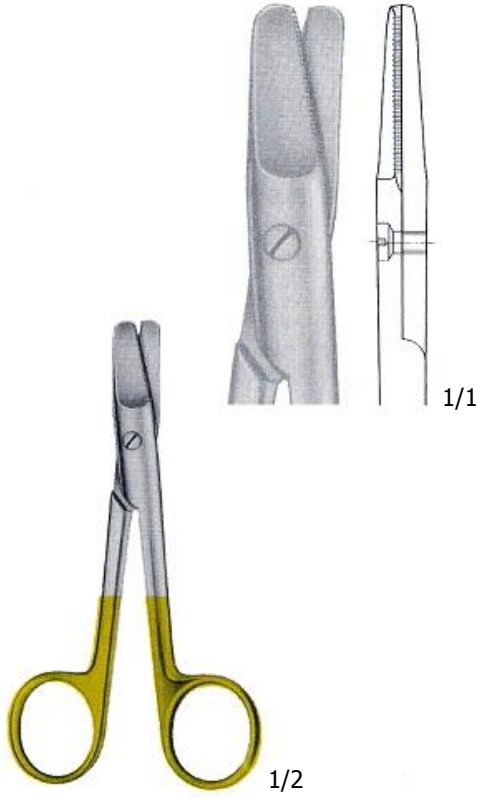

1/2

15 cm
ÜC.4954

1/1

1/2

15 cm
ÜC.4955

1/1

Sert Metal Ağızlı/Hard Metal Edged

HARVEY – 12.5 cm
ÜC.4963