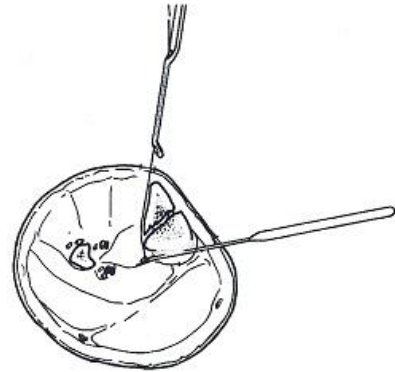

10.5 cm **ÜC.4917**
10.5 cm **ÜC.4918**
10.5 cm **ÜC.4919**

Ø 1.6 mm **ÜC.4917**
Ø 2.0 mm **ÜC.4918**
Ø 2.5 mm **ÜC.4919**

KIRSCHNER
Tek Kancalı Enlemesine Yaylı Traksiyon Aleti
Wire Traction Bows, Modified, Adjustable in Width,
Holds Wire Securely, With 1 Hook
ÜC.4917-ÜC.4919

1/3

Ø 0.2 mm ÜC.4926
Ø 0.3 mm ÜC.4927
Ø 0.4 mm ÜC.4928
Ø 0.5 mm ÜC.4929
Ø 0.6 mm ÜC.4930
Ø 0.7 mm ÜC.4931

Ø 0.8 mm ÜC.4932
Ø 0.9 mm ÜC.4933
Ø 1.0 mm ÜC.4934
Ø 1.2 mm ÜC.4935
Ø 1.5 mm ÜC.4936

ÜC.4926-ÜC.4936