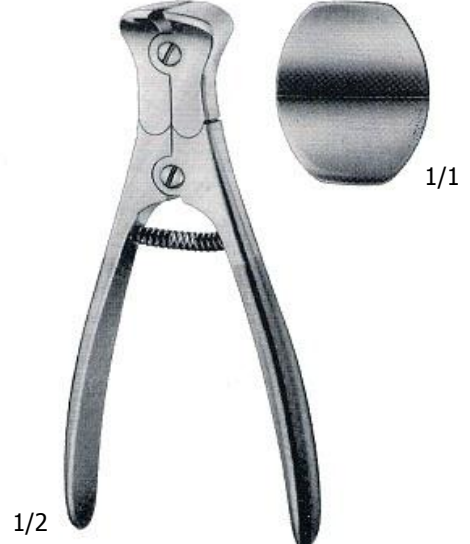

1/2

18 cm
ÜC.4973

1/1

Yumuşak Tel İçin Ø 2.0 mm
For Soft Wire Ø 2.0 mm
Sert Tel İçin Ø 1.5 mm
For Hard Wire Ø 1.5 mm

22 cm
ÜC.4974

32 cm
ÜC.4975

14.5 cm
ÜC.4976

14.5 cm
ÜC.4977