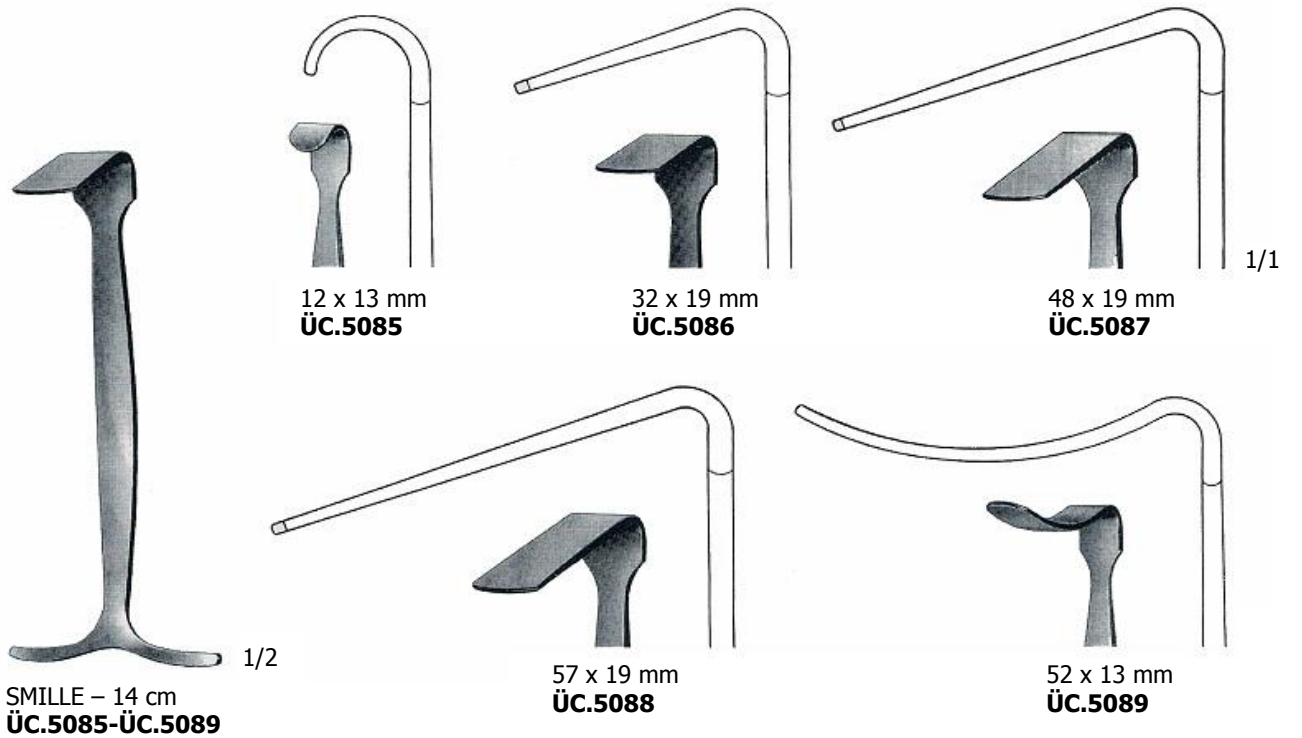

1/2
BIRCHER – 20.5 cm
ÜC.5069

1/2
20 cm
ÜC.5070

1/2
20 cm
ÜC.5071

1/2
SMILLE – 17 cm
ÜC.5072

1/2
SMILLE – 17 cm
ÜC.5073

1/2
SMILLE – 17 cm
ÜC.5074

BIRCHER-GANSKE – 20 cm
ÜC.5075

ÜC.5076

WELLER – 20 cm
ÜC.5077

20.5 cm
ÜC.5078

HERR – 23 cm
ÜC.5079

JAGER – 23.5 cm
ÜC.5080

BIRCHER – 20 cm
ÜC.5081

50 cm
MORE Protez Çıkartıcı
MORE Protheses Extractor
ÜC.5101

Kalça Ekartörü
Hip Retractor
ÜC.5102

Zincirli Ağırlık/Weight With Chain
ÜC.5103