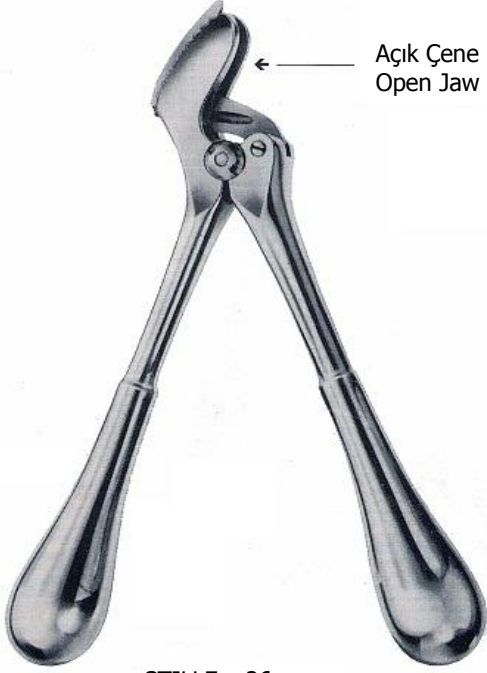

21. BÖLÜM

ORTOPİK CERRAHİ Orthopedic Surgery

1/2

STILLE – 26 cm
ÜC.4889

1/2

STILLE – 23 cm
ÜC.4890

1/2

ENGEL – 16 cm
ÜC.4891

29 cm
ÜC.4897

Sökülebilir Çeneli
With Removable Jaws

1/3

WOLF
18 cm ÜC.4898
24 cm ÜC.4899

Ayarlı Büyük Boy, Üç Kancalı Traksiyon Aleti
Wire Traction Bow, Adjustable, With 3 Hooks,
Large Size
ÜC.4900

Ayarlı Büyük Boy, Üç Kancalı Traksiyon Aleti
Wire Traction Bow, Adjustable, With 3 Hooks,
Large Size
ÜC.4901