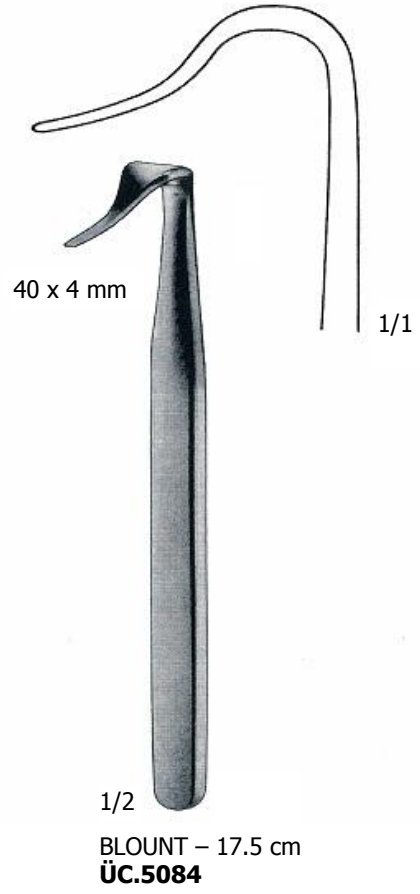

1/2
BIRCHER – 20.5 cm
ÜC.5069

1/2
20 cm
ÜC.5070

1/2
20 cm
ÜC.5071

1/2
SMILLE – 17 cm
ÜC.5072

1/2
SMILLE – 17 cm
ÜC.5073

1/2
SMILLE – 17 cm
ÜC.5074

BIRCHER-GANSKE – 20 cm
ÜC.5075

ÜC.5076

WELLER – 20 cm
ÜC.5077

20.5 cm
ÜC.5078

HERR – 23 cm
ÜC.5079

JAGER – 23.5 cm
ÜC.5080

BIRCHER – 20 cm
ÜC.5081

50 cm
MORE Protez Çıkartıcı
MORE Protheses Extractor
ÜC.5101

Kalça Ekartörü
Hip Retractor
ÜC.5102

Zincirli Ağırlık/Weight With Chain
ÜC.5103

AUSTIN – 14 cm
ÜC.5104

25 cm
Çıkartıcı/Extractor
ÜC.5105

25 cm
Çıkartıcı/Extractor
ÜC.5106

21 cm
"T" Klavuz Sapı
"T" Guide Handle
ÜC.5107

23 cm
ÜC.5108

Asetabulum Oyucu
Acetabulum Reamer

- 36 mm **ÜC.5109**
- 38 mm **ÜC.5110**
- 40 mm **ÜC.5111**
- 42 mm **ÜC.5112**
- 44 mm **ÜC.5113**
- 46 mm **ÜC.5114**
- 48 mm **ÜC.5115**
- 50 mm **ÜC.5116**
- 52 mm **ÜC.5117**
- 54 mm **ÜC.5118**
- 56 mm **ÜC.5119**
- 58 mm **ÜC.5120**
- 60 mm **ÜC.5121**
- 62 mm **ÜC.5122**

MORE – 32 cm
ÜC.5123

TOMPSON – 28 cm
ÜC.5124

30 cm
7.5 mm **ÜC.5125**
10.0 mm **ÜC.5126**
12.5 mm **ÜC.5127**
15.0 mm **ÜC.5128**
17.5 mm **ÜC.5129**
20.0 mm **ÜC.5130**

Düz Raspa
Straight Stemp Rasp.
30 cm
7.5 mm **ÜC.5131**
10.0 mm **ÜC.5132**
12.5 mm **ÜC.5133**
15.0 mm **ÜC.5134**
17.5 mm **ÜC.5135**
20.0 mm **ÜC.5136**