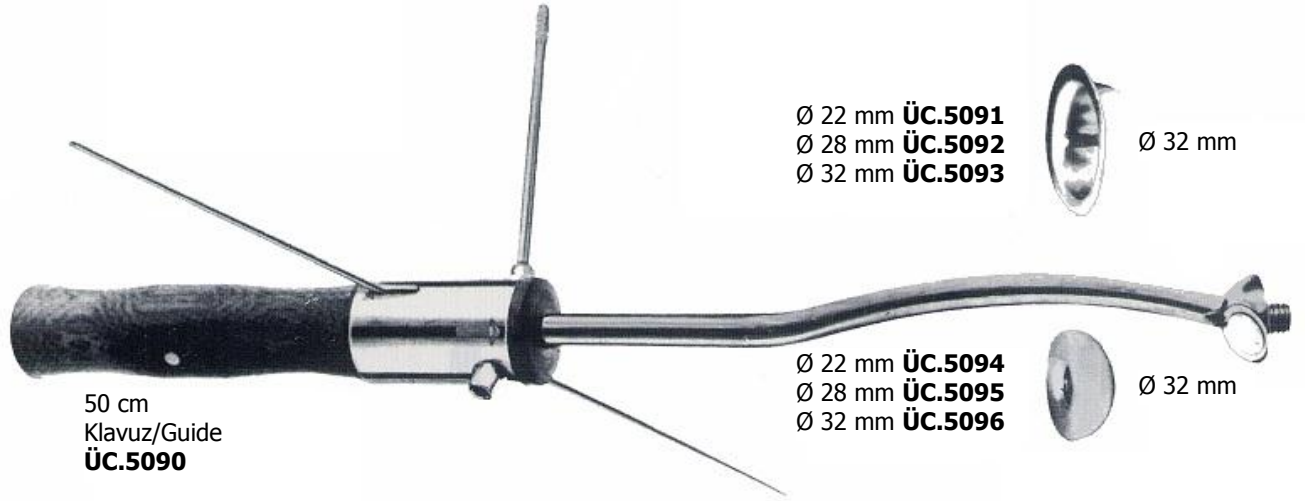

WELLER – 20 cm
ÜC.5077

20.5 cm
ÜC.5078

HERR – 23 cm
ÜC.5079

JAGER – 23.5 cm
ÜC.5080

BIRCHER – 20 cm
ÜC.5081

50 cm
MORE Protez Çıkartıcı
MORE Protheses Extractor
ÜC.5101

Kalça Ekartörü
Hip Retractor
ÜC.5102

Zincirli Ağırlık/Weight With Chain
ÜC.5103