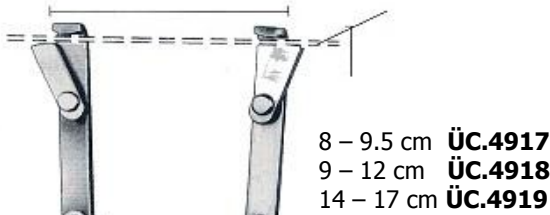

İç Ölçüler
Inside Dimensions

En/Width	Derinlik Depth		
20 cm	15.5 cm	Kalça İçin/For the hip	ÜC.4910
15.5 cm	15.5 cm	Femur İçin/For the Femur	ÜC.4911
13.5 cm	13 cm	Diz İçin/For the Knee	ÜC.4912
12 cm	12 cm	Diz İçin/For the Knee	ÜC.4913
10.5 cm	10 cm	Diz İçin/For the Knee	ÜC.4914
9.5 cm	11 cm	Topuk İçin/For the Calcaneus	ÜC.4915
9.5 cm	7 cm	Kol ve Dirsek İçin/For the Arm and Elbow	ÜC.4916

10.5 cm **ÜC.4917**
10.5 cm **ÜC.4918**
10.5 cm **ÜC.4919**

Ø 1.6 mm **ÜC.4917**
Ø 2.0 mm **ÜC.4918**
Ø 2.5 mm **ÜC.4919**

KIRSCHNER
Tek Kancalı Enlemesine Yaylı Traksiyon Aleti
Wire Traction Bows, Modified, Adjustable in Width,
Holds Wire Securely, With 1 Hook
ÜC.4917-ÜC.4919

1/3