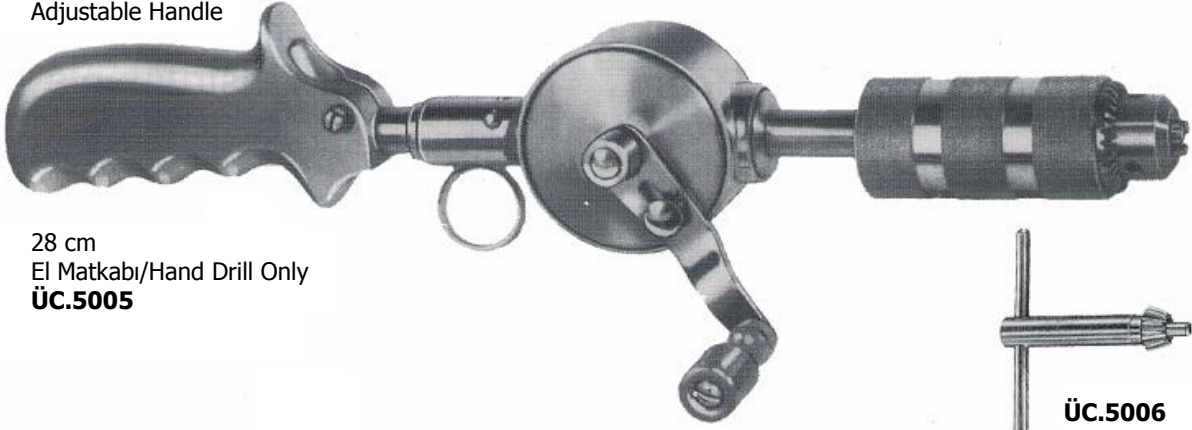

Ayarlı Sap
Adjustable Handle

28 cm
El Matkabı/Hand Drill Only
ÜC.5005

ÜC.5006

Ayarlı Sap
Adjustable Handle