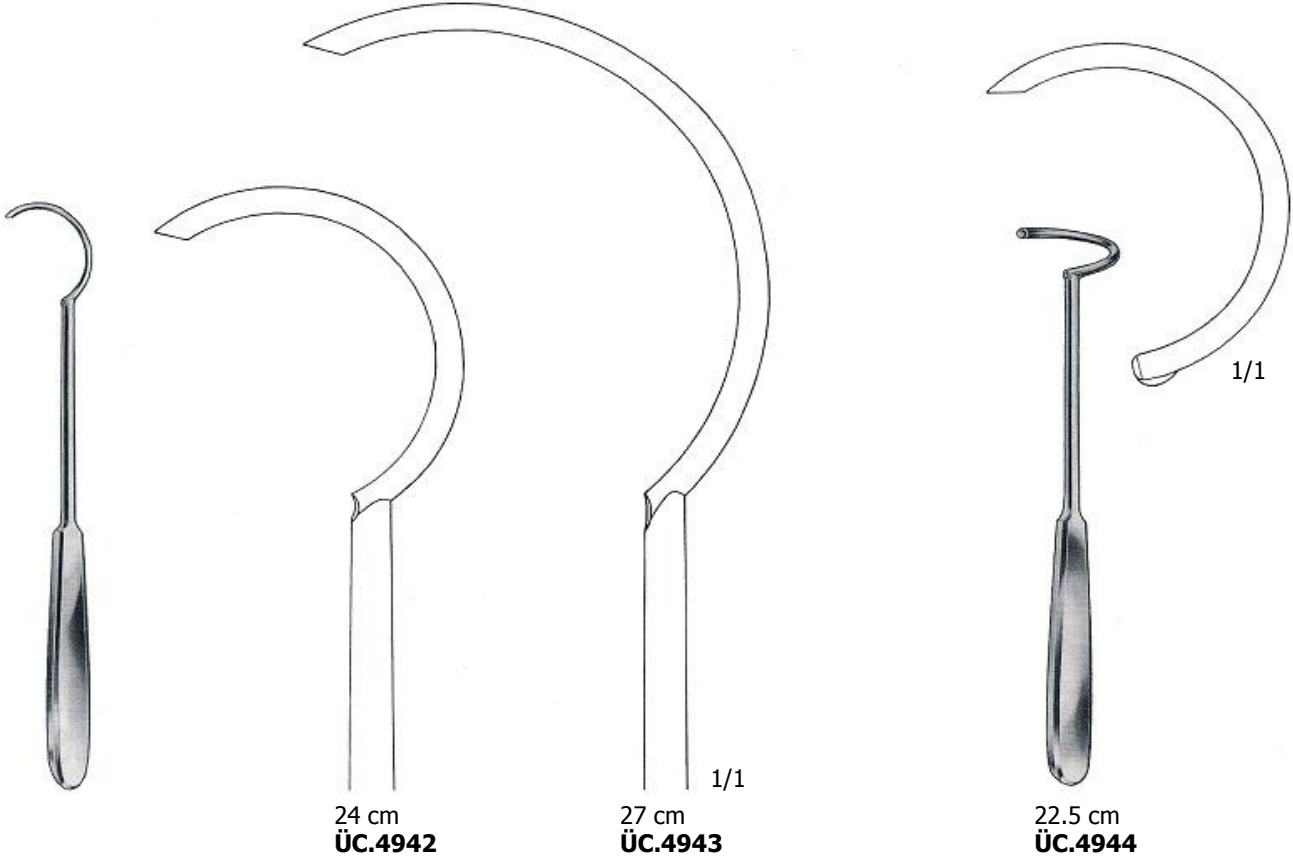

LOUTE – 22 cm
Tel Sıkma Aparatı Ø 1 mm
Wire Tightener, 1 mm diam
ÜC.4937

DEMEL – 27 cm
ÜC.4938

JORDAN – 17 cm
ÜC.4939

JORDAN – 18 cm
ÜC.4940

JORDAN – 17 cm
ÜC.4941

DEMEL
Tel Klavuzları/Wire Guides
ÜC.4945-ÜC.4947