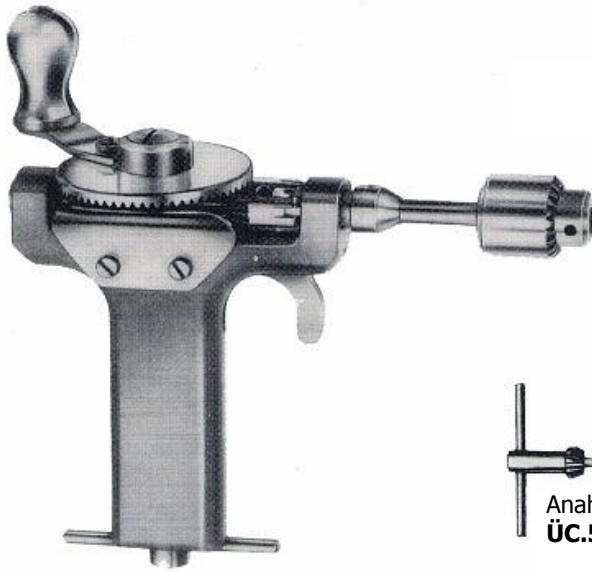

Ayarlı Sap
Adjustable Handle

28 cm
El Matkabı/Hand Drill Only
ÜC.5005

ÜC.5006

Ayarlı Sap
Adjustable Handle

28 cm
El Matkabı/Hand Drill Only
ÜC.5007

ÜC.5008

BUNNEL – 16 cm
El Matkabı/Hand Drill Only
ÜC.5009

Anahtar/Key
ÜC.5010