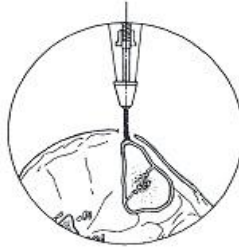

1/3

Ø 0.2 mm ÜC.4926
Ø 0.3 mm ÜC.4927
Ø 0.4 mm ÜC.4928
Ø 0.5 mm ÜC.4929
Ø 0.6 mm ÜC.4930
Ø 0.7 mm ÜC.4931

Ø 0.8 mm ÜC.4932
Ø 0.9 mm ÜC.4933
Ø 1.0 mm ÜC.4934
Ø 1.2 mm ÜC.4935
Ø 1.5 mm ÜC.4936

ÜC.4926-ÜC.4936

LOUTE – 22 cm
Tel Sıkma Aparatı Ø 1 mm
Wire Tightener, 1 mm diam
ÜC.4937

DEMEL – 27 cm
ÜC.4938

JORDAN – 17 cm
ÜC.4939

JORDAN – 18 cm
ÜC.4940

JORDAN – 17 cm
ÜC.4941

DEMEL
Tel Klavuzları/Wire Guides
ÜC.4945-ÜC.4947