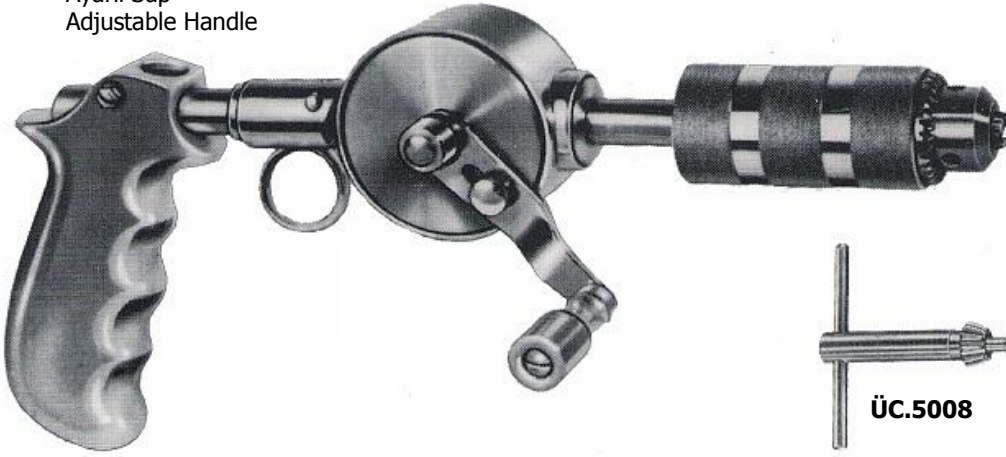

28 cm
El Matkabı/Hand Drill Only
ÜC.5007

ÜC.5008