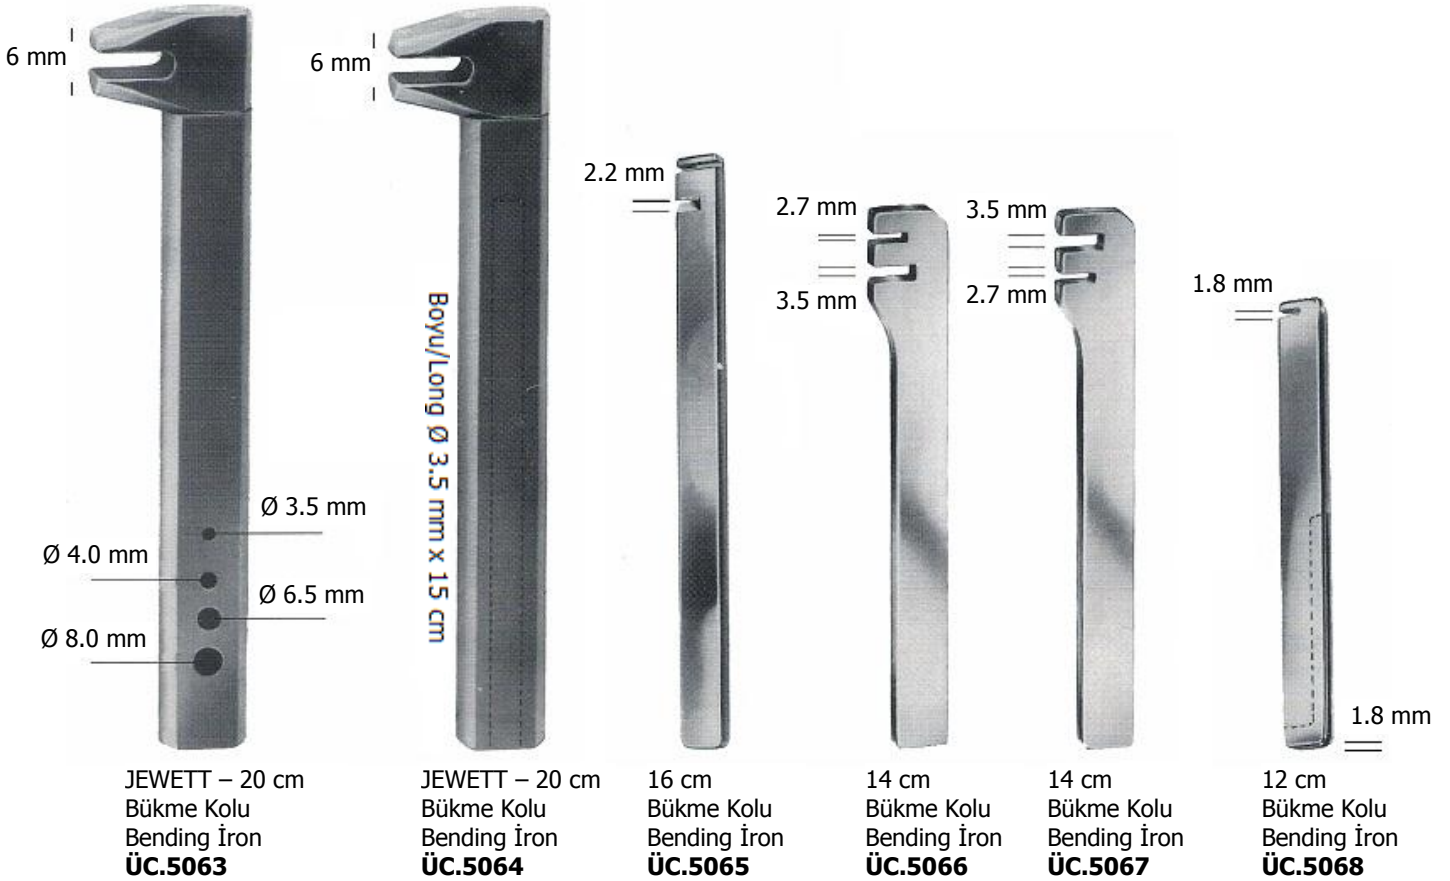

9 cm
Vida Pensi
Screw Holding
Forceps
ÜC.5054

22 cm
ÜC.5055

Ölçme Sınırı
Measuring
10-60 mm

Vidalar İçin
For Screws
Ø 4.5 mm
Ø 6.5 mm

15.5 cm
ÜC.5056

Ölçme Sınırı
Measuring
6-40 mm

Vidalar İçin
For Screws
Ø 2.7 mm
Ø 3.5 mm
Ø 4.0 mm

Kemik Tapları/Bone Taps
ÜC.5057
(ÜC.5058-ÜC.5061)

15 cm
Ø 2.7 mm
ÜC.5058

17 cm
Ø 3.5 mm
ÜC.5059

20 cm
Ø 4.0 mm
ÜC.5060

22 cm
Ø 4.5 mm
ÜC.5061

Bükme ve Kıvrırma Aparatı
Plate Bending and Contouring Diverce
ÜC.5062

1/2
BIRCHER – 20.5 cm
ÜC.5069

1/2
20 cm
ÜC.5070

1/2
20 cm
ÜC.5071

1/2
SMILLE – 17 cm
ÜC.5072

1/2
SMILLE – 17 cm
ÜC.5073

1/2
SMILLE – 17 cm
ÜC.5074

BIRCHER-GANSKE – 20 cm
ÜC.5075

ÜC.5076