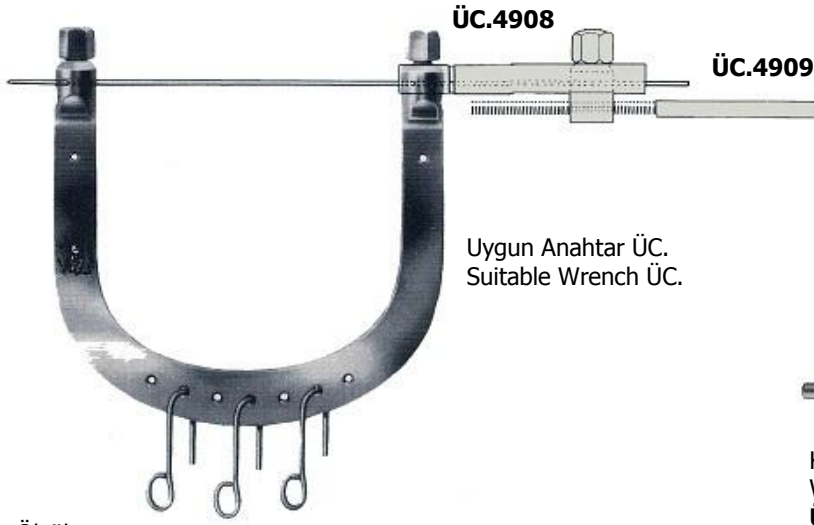

29 cm
ÜC.4897

Sökülebilir Çeneli
With Removable Jaws

1/3

WOLF
18 cm ÜC.4898
24 cm ÜC.4899

Ayarlı Büyük Boy, Üç Kancalı Traksiyon Aleti
Wire Traction Bow, Adjustable, With 3 Hooks,
Large Size
ÜC.4900

Ayarlı Büyük Boy, Üç Kancalı Traksiyon Aleti
Wire Traction Bow, Adjustable, With 3 Hooks,
Large Size
ÜC.4901

Ø 4 mm STEINMANN çivileri için
For Ø 4 mm STEINMANN pins
Kol Ölçüleri/Arms Dimensions
16 x 9 cm **ÜC.4902**
21 x 11 cm **ÜC.4903**
21 x 15 cm **ÜC.4904**

STEINMANN çivileri hariç
Except for STEINMANN pins

Ø 5 mm STEINMANN çivileri için
For Ø 5 mm STEINMANN pins
Kol Ölçüleri/Arms Dimensions
16 x 9 cm **ÜC.4905**
21 x 15 cm **ÜC.4906**

STEINMANN çivileri hariç
Except for STEINMANN pins

Ayarlı Küçük Boy, Üç Kancalı Traksiyon Aleti
Wire Traction Bow, Adjustable, With 3 Hooks, Small
Size
ÜC.4907