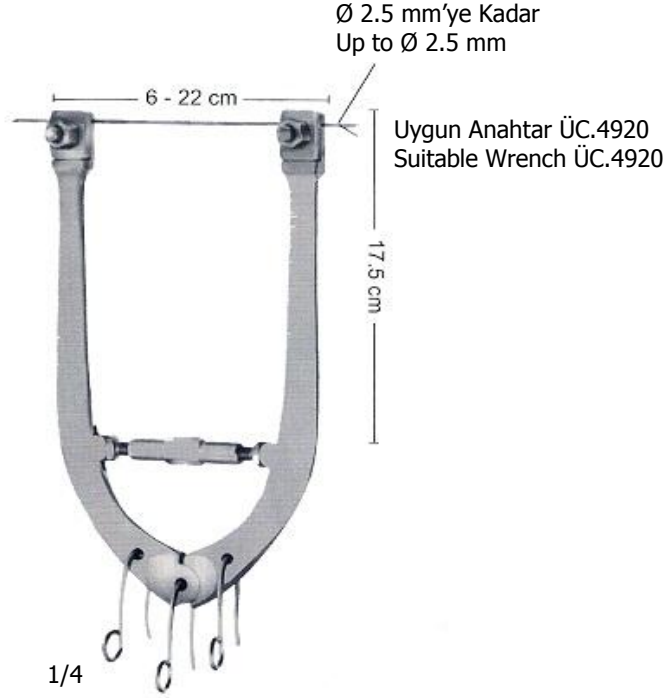

29 cm
ÜC.4897

Sökülebilir Çeneli
With Removable Jaws

1/3

WOLF
18 cm ÜC.4898
24 cm ÜC.4899

Ayarlı Büyük Boy, Üç Kancalı Traksiyon Aleti
Wire Traction Bow, Adjustable, With 3 Hooks,
Large Size
ÜC.4900

Ayarlı Büyük Boy, Üç Kancalı Traksiyon Aleti
Wire Traction Bow, Adjustable, With 3 Hooks,
Large Size
ÜC.4901

Ø 4 mm STEINMANN çivileri için
For Ø 4 mm STEINMANN pins
Kol Ölçüleri/Arms Dimensions
16 x 9 cm **ÜC.4902**
21 x 11 cm **ÜC.4903**
21 x 15 cm **ÜC.4904**

STEINMANN çivileri hariç
Except for STEINMANN pins

Ø 5 mm STEINMANN çivileri için
For Ø 5 mm STEINMANN pins
Kol Ölçüleri/Arms Dimensions
16 x 9 cm **ÜC.4905**
21 x 15 cm **ÜC.4906**

STEINMANN çivileri hariç
Except for STEINMANN pins

Ayarlı Küçük Boy, Üç Kancalı Traksiyon Aleti
Wire Traction Bow, Adjustable, With 3 Hooks, Small
Size
ÜC.4907